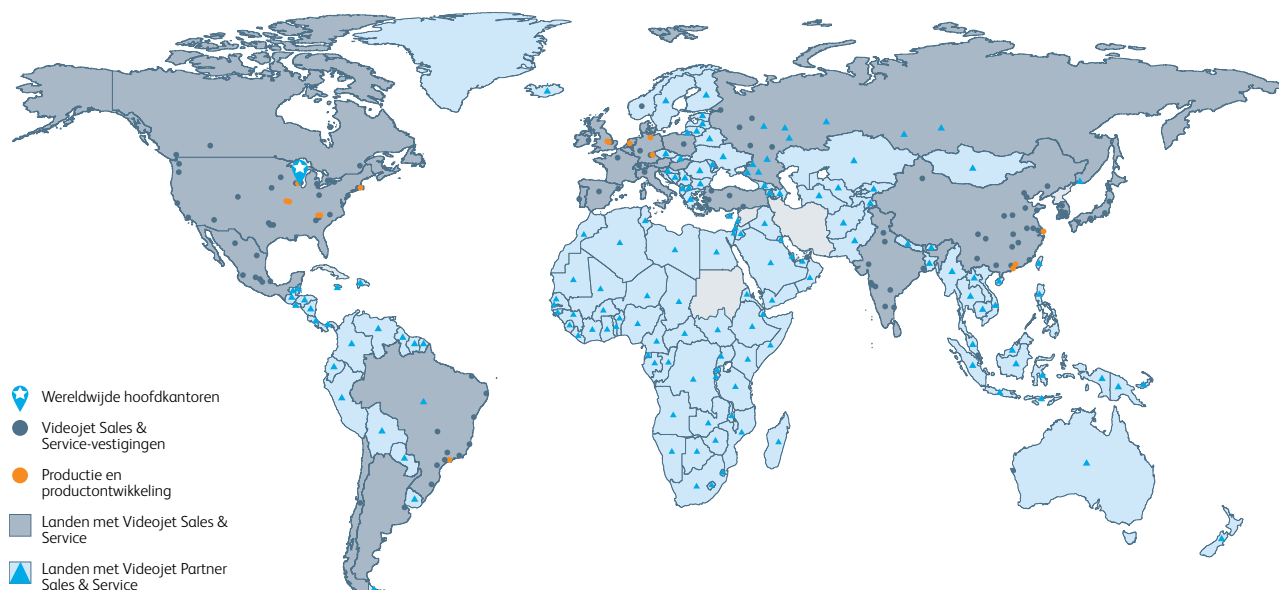

Gemoedsrust als de norm

Wolke en Videojet zijn samen wereldwijd marktleider op het gebied van productidentificatie en leveren verschillende technologieën zoals inline printen, coderen en markeren van producten, toepassings specifieke vloeistoffen en productlevenscyclus-diensten.

Ons doel is om met producenten van verpakte consumentengoederen en farmaceutische en industriële goederen samen te werken die hun productiviteit willen vergroten, hun merken willen beschermen en de trends en regelgeving vanuit de branche voor willen blijven. Dankzij onze experts en onze vooruitstrevende positie op het gebied van continuous inkjet (CIJ), thermo inkjet (TIJ), lasermarkeren, Thermo Transfer Overprinten (TTO), dooscoderen en -etikettering en afdrukken op brede verpakkingen, heeft Videojet wereldwijd al meer dan 325.000 printers geïnstalleerd.

Onze klanten vertrouwen erop dat printers van Wolke en Videojet dagelijks meer dan tien miljard producten bedrukken. Direct Operations biedt ondersteuning aan klanten voor verkoop, toepassing, service en training met wereldwijd meer dan 3000 teamleden in 26 landen. Daarnaast omvat ons distributienetwerk meer dan 400 distributeurs en OEM's in 135 landen.