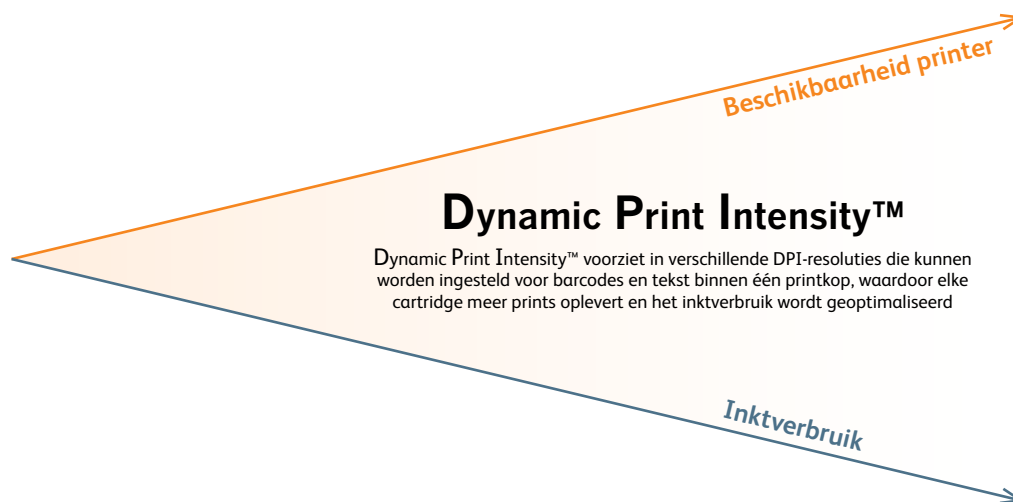

Geavanceerde innovatie verhoogt de productiviteit

 GTIN 12345678901231 LOT 123456 EXP 17.07.2017 S/N 12345ABCDE5678	 GTIN 12345678901231 LOT 123456 EXP 17.07.2017 S/N 12345ABCDE5678	 GTIN 12345678901231 LOT 123456 EXP 17.07.2017 S/N 12345ABCDE5678
300 dpi/300 dpi 438 nl* inkt per print	300 dpi/240 dpi 407 nl inkt per print	300 dpi/180 dpi 386 nl inkt per print

*Geprint met WILK60068
Premium Black

* nl = nanoliter = 1 miljardste van een liter

Nieuwe inktmogelijkheden

De speciale portefeuille van Wolke TIJ-inkten is geoptimaliseerd voor kritieke toepassingen. De inkten leveren uitstekend printcontrast en licht-snelheid, in combinatie met lange tijden zonder dop.