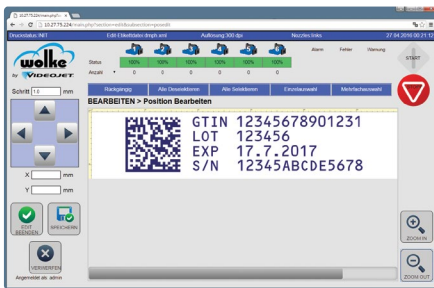

*Garantie varieert naargelang het lokale garantiebeleid van Wolke/Videojet