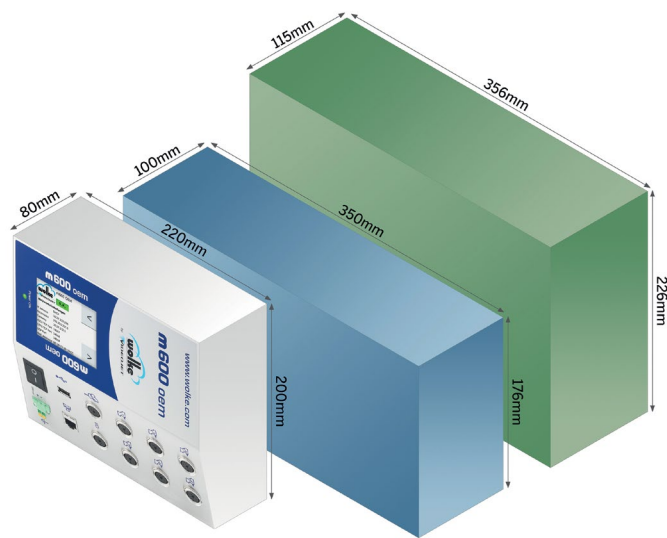

## Compact ontwerp

De Wolke m600 oem vereist tot 60% minder ruimte in de elektrische behuizing dan vergelijkbare thermische inkjetoplossingen.