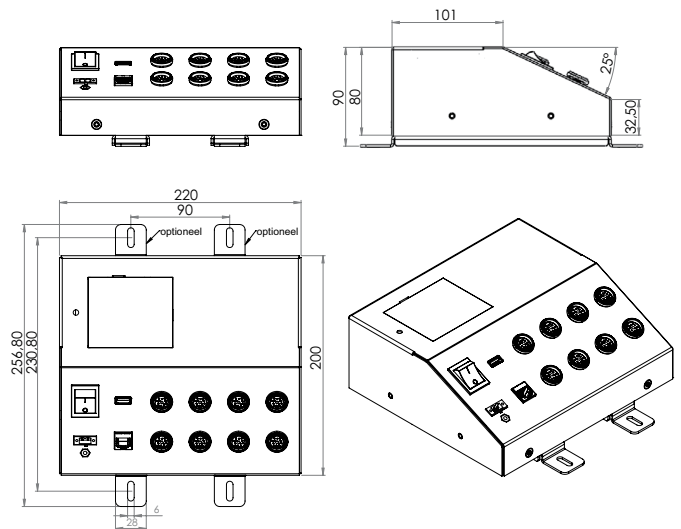

Omgevingsbescherming

IP20 (controller)

Temperatuur-/vochtigheidsbereik

5°C tot 45°C
Niet-condenserende vochtigheidsgraad

Elektrische vereisten

Externe 24 V DC voeding, 150 watt

Gewicht bij benadering (controller)

2,2kg

Software

Webserver

Gebruikersinterface
Bewerkingsfunctie bericht
Eenmalige aanmelding
Event loggen geïntegreerd

Lineaire barcodes

EAN8, EAN13, UPC-A/E, CODE128, EAN128, GS1 Databar stacked/beperkt, 2/5i, Codabar, CODE39

2D-codes

Volledig pakket met opties, waaronder DataMatrix, QR, GS1, PPN en HIBC

Opties voor meerdere talen

Engels, Arabisch, Bulgaars, Tsjechisch, Deens, Nederlands, Fins, Frans, Duits, Grieks, Hebreeuws, Hongaars, Italiaans, Japans, Koreaans, Noors, Pools, Portugees, Russisch, Vereenvoudigd Chinees, Spaans, Zweeds, Thai, Traditioneel Chinees, Turks, Vietnamees

Wolke Label Creator™

Ondersteunt True Type®-lettertypen
Bewerken of upgraden van bestaand m600 geavanceerd label mogelijk

Unicode (UTF8)

Volledig variabele codes met niet-Latijnse tekens printen. Voorbeelden: ☪☪☪ ; облако; €

Compact ontwerp

De Wolke m600 oem vereist tot 60% minder ruimte in de elektrische behuizing dan vergelijkbare thermische inkjetoplossingen.